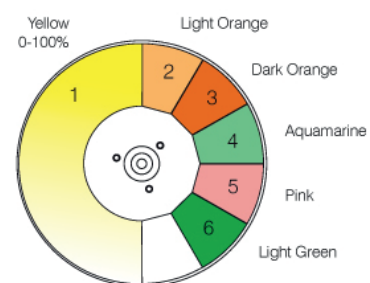

371073/803