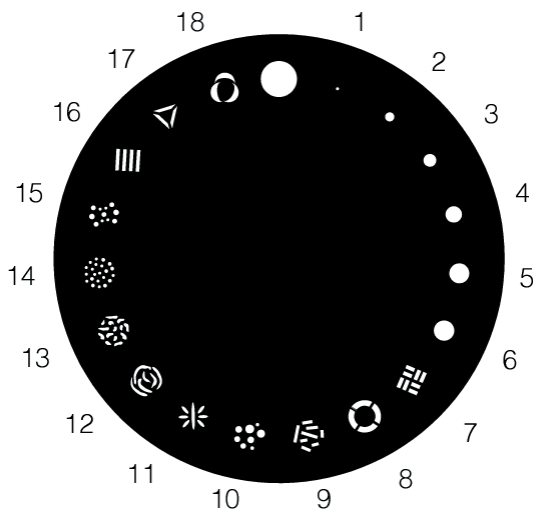

Sharpy Plus

Rotating Gobos \varnothing 15,9 mm

GOD01G-001
(Half Circle)

image: \varnothing 12 mm
pos. 1

GOD01G-002
(Ripple)

image: \varnothing 12 mm
pos. 2

GOD01G-003
(Fat Line)

image: \varnothing 12 mm
pos. 3

GOD01G-004
(Smooth Breakup)

image: \varnothing 12 mm
pos. 4

GOD01G-005
(Multiple Moons)

image: \varnothing 12 mm
pos. 5

GOD01G-006
(Grid)

image: \varnothing 12 mm
pos. 6

GOD01G-007
(Broken Circle)

image: \varnothing 12 mm
pos. 7

GOD01G-008
(Small Dots)

image: \varnothing 12 mm
pos. 8

Static Gobo Wheel

371110/801

Animation Wheel

371009/801

Colour Wheels

371073/801