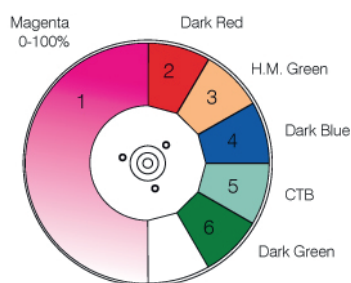

GOD01G-004
(Smooth Breakup)

image: \varnothing 12 mm
pos. 4

GOD01G-005
(Multiple Moons)

image: \varnothing 12 mm
pos. 5

GOD01G-006
(Grid)

image: \varnothing 12 mm
pos. 6

GOD01G-007
(Broken Circle)

image: \varnothing 12 mm
pos. 7

GOD01G-008
(Small Dots)

image: \varnothing 12 mm
pos. 8

Static Gobo Wheel

371110/801

Animation Wheel

371009/801

Colour Wheels

371073/801