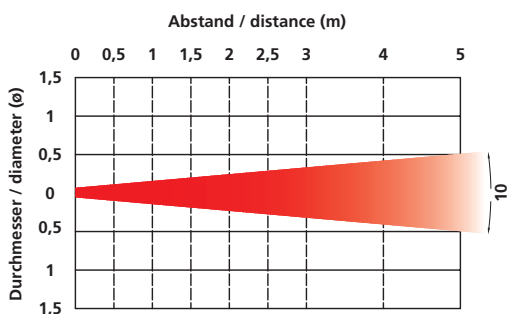

PowerBar 5

Photometrische Daten / Beam specs

PowerBar 5, schwarz / black

Artikelnummer / order code: 184726

Testaufbau mit 10° x 40° Optik / test configuration with 10° x 40° optic (KHATOD Italy)

Abstands Diagramm / distance chart

Lux Diagramm / lux chart

Farbe / colour	Abstand / distance (m)		
	1	2	3
rot / red	2557	1055	547
grün / green	3264	1173	582,8
blau / blue	500	160	78
weiß / white	3165	1078	532
amber / amber	2506	688,4	339,6
Summe-Weiß / Total-White	117730	4053	2035