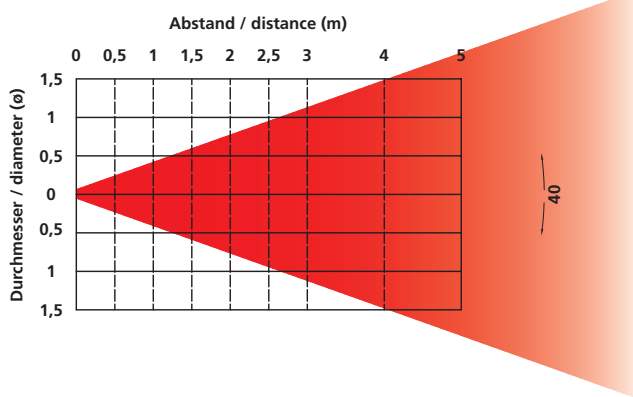

PowerBar 5

Photometrische Daten / Beam specs

PowerBar 5, schwarz / black

Artikelnummer / order code: 184726

Testaufbau mit 10° x 40° Optik / test configuration with 10° x 40° optic (KHATOD Italy)

Abstands Diagramm / distance chart

Lux Diagramm / lux chart

Farbe / colour	Abstand / distance (m)		
	1	2	3
rot / red	2557	1055	547
grün / green	3264	1173	582,8
blau / blue	500	160	78
weiß / white	3165	1078	532
amber / amber	2506	688,4	339,6
Summe-Weiß / Total-White	117730	4053	2035